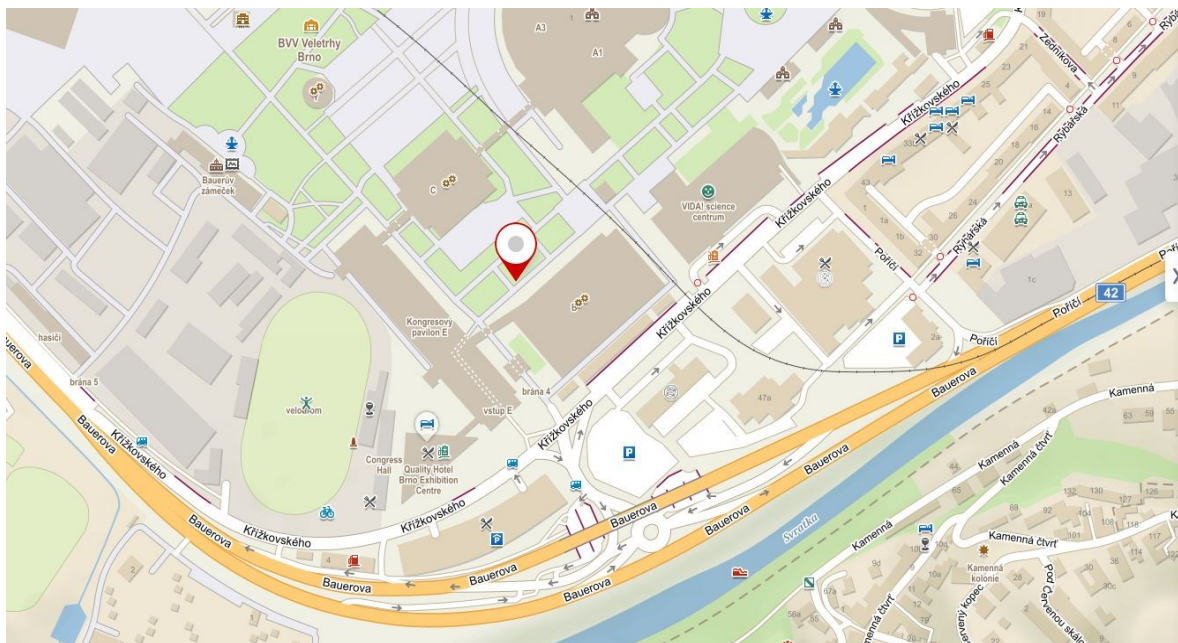

Přehled umístění volebních stanovišť v Jihomoravském kraji

pro volbu prezidenta republiky

zveřejněný v souladu s ust. § 8 odst. 3 zákona č. 411/2022 Sb., o zvláštních způsobech hlasování ve volbě prezidenta republiky v roce 2023

Hlasování u všech níže uvedených stanovišť bude probíhat ve středu 11.1.2023 (v případě konání II. kola volby prezidenta 25.1.2023) od 8:00 hod do 17:00 hod.

Okres Brno-město

Lokalita v areálu brněnského výstaviště – vjezd bránou č. 4 z ulice Křížkovského

GPS: 49.185681N, 16.581584E

Okres Brno-venkov

Lokalita v areálu brněnského výstaviště – vjezd bránou č. 4 z ulice Křížkovského

GPS: 49.185850N, 16.581885E

Okres Blansko

Blansko, parkoviště na Sportovním ostrově Ludvíka Daňka na konci ulice Mlýnská, za mostem vpravo, směrem k basebalovému hřišti.

Okres Vyškov

Vyškov, parkoviště nám. Čsl. armády u pivovaru (vedle Rotundy), vjezd a výjezd z ulice Československé armády proti bráně pivovaru.

GPS: 49.2764181N, 16.9987492E

Okres Znojmo

Znojmo, parkoviště u areálu Policie ČR, příjezd z ul. Pražská (u objektu Zdravotnické záchranné služby, Pražská 3872/59a, Znojmo)