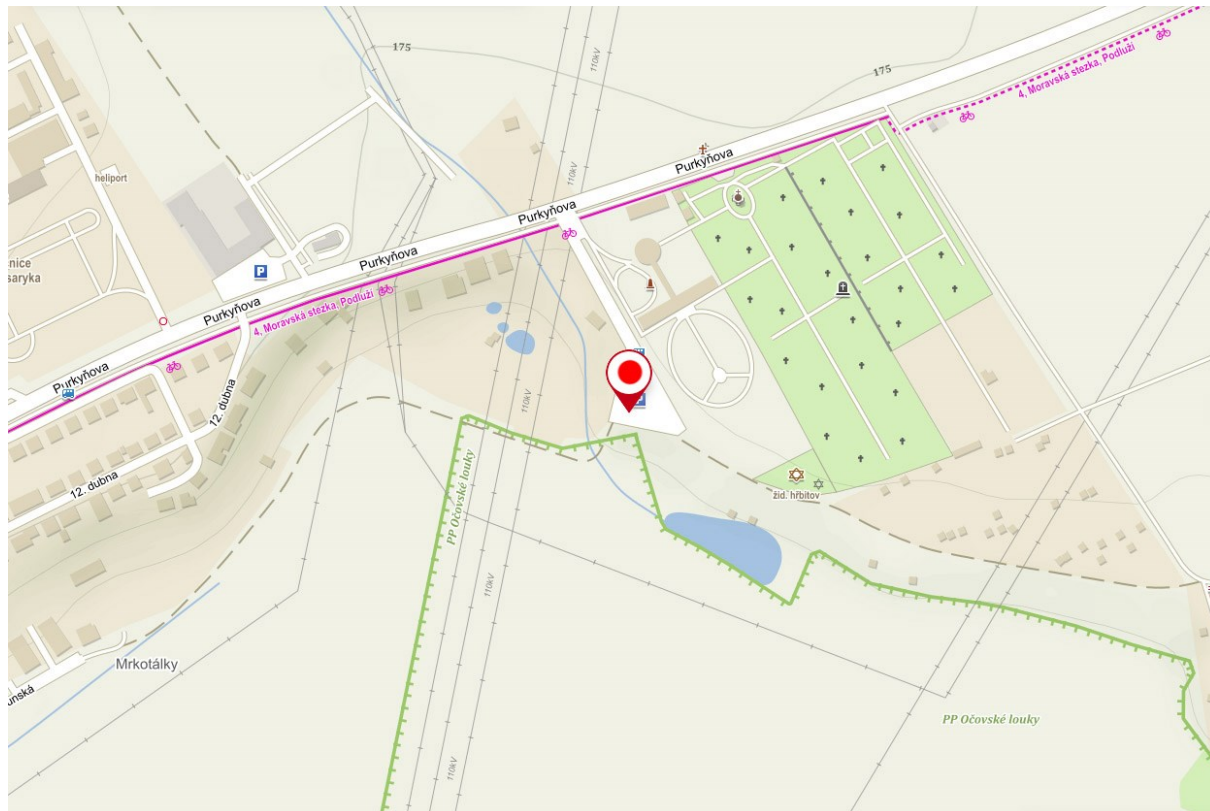

Hlasování u všech níže uvedených stanovišť bude probíhat ve středu 11.1.2023 (v případě konání II. kola volby prezidenta 25.1.2023) od 8:00 hod do 17:00 hod.

Okres Brno-město

Lokalita v areálu brněnského výstaviště – vjezd bránou č. 4 z ulice Křížkovského

GPS: 49.185681N, 16.581584E

Okres Brno-venkov

Lokalita v areálu brněnského výstaviště – vjezd bránou č. 4 z ulice Křížkovského

GPS: 49.185850N, 16.581885E

Okres Blansko

Blansko, parkoviště na Sportovním ostrově Ludvíka Daňka na konci ulice Mlýnská, za mostem vpravo, směrem k basebalovému hřišti.

GPS: 49.3660347N, 16.6369667E

Okres Břeclav

Parkoviště před Zimním stadionem Břeclav č.p. 2881

GPS: 48.7600178N, 16.8740939E

Okres Hodonín

Parkoviště u městského hřbitova, ul. Purkyňova, Hodonín

GPS: 48°51'46.0"N 17°09'09.9"E

Okres Vyškov

Vyškov, parkoviště nám. Čsl. armády u pivovaru (vedle Rotundy), vjezd a výjezd z ulice Československé armády proti bráně pivovaru.

GPS: 49.2764181N, 16.9987492E

Okres Znojmo

Znojmo, parkoviště u areálu Policie ČR, příjezd z ul. Pražská (u objektu Zdravotnické záchranné služby, Pražská 3872/59a, Znojmo)