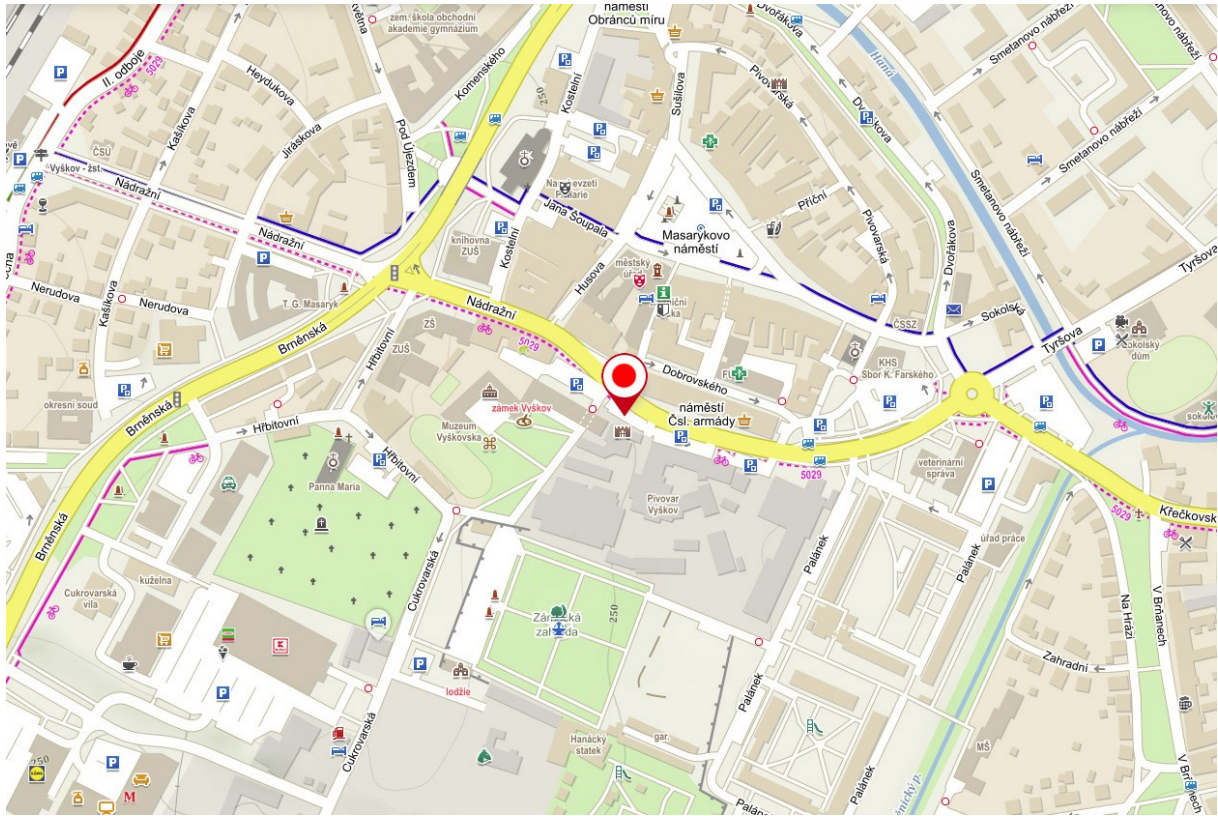

Hlasování u všech níže uvedených stanovišť bude probíhat ve středu 11.1.2023 (v případě konání II. kola volby prezidenta 25.1.2023) od 8:00 hod do 17:00 hod.

Okres Brno-město

Lokalita v areálu brněnského výstaviště – vjezd bránou č. 4 z ulice Křížkovského

GPS: 49.185681N, 16.581584E

Okres Brno-venkov

Lokalita v areálu brněnského výstaviště – vjezd bránou č. 4 z ulice Křížkovského

GPS: 49.185850N, 16.581885E

Okres Blansko

Blansko, parkoviště na Sportovním ostrově Ludvíka Daňka na konci ulice Mlýnská, za mostem vpravo, směrem k basebalovému hřišti.

GPS: 49.3660347N, 16.6369667E

Okres Břeclav

Parkoviště před Zimním stadionem Břeclav č.p. 2881

GPS: 48.7600178N, 16.8740939E

Okres Hodonín

Parkoviště u městského hřbitova, ul. Purkyňova, Hodonín

GPS: 48°51'46.0"N 17°09'09.9"E

Okres Vyškov

Vyškov, parkoviště nám. Čsl. armády u pivovaru (vedle Rotundy), vjezd a výjezd z ulice Československé armády proti bráně pivovaru.

GPS: 49.2764181N, 16.9987492E

Okres Znojmo

Znojmo, parkoviště u areálu Policie ČR, příjezd z ul. Pražská (u objektu Zdravotnické záchranné služby, Pražská 3872/59a, Znojmo)