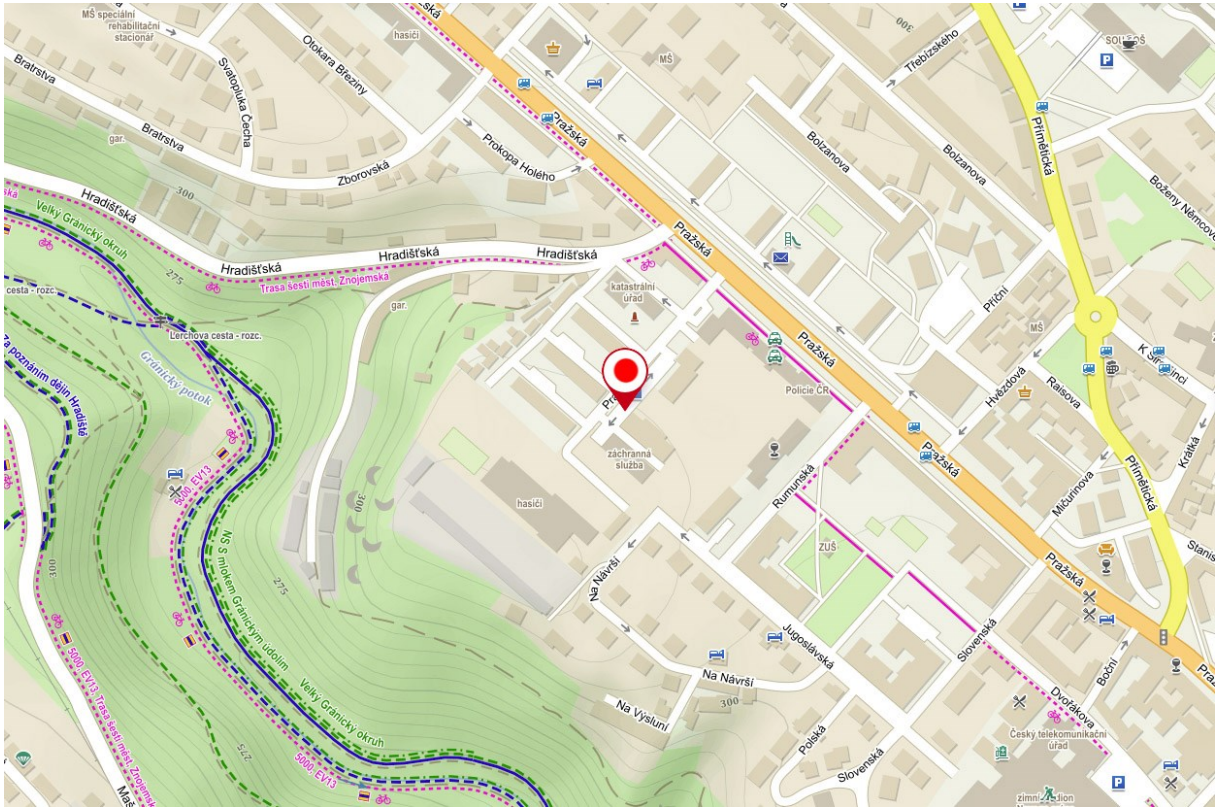

Okres Znojmo

Znojmo, parkoviště u areálu Policie ČR, příjezd z ul. Pražská (u objektu Zdravotnické záchranné služby, Pražská 3872/59a, Znojmo)

GPS: 48.8632186N, 16.0389014E

Zpracoval: Krajský úřad Jihomoravského kraje dne 20.12.2022