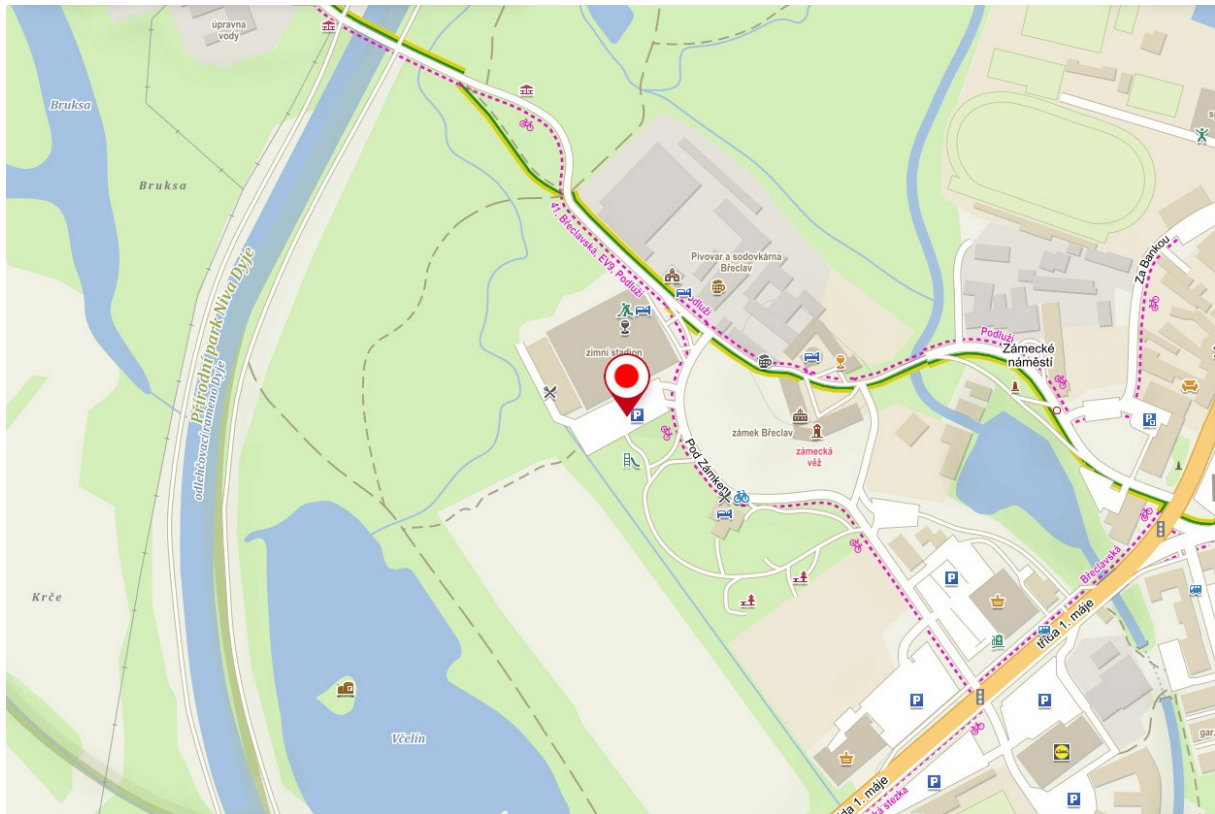

Hlasování u všech níže uvedených stanovišť bude probíhat ve středu 11.1.2023 (v případě konání II. kola volby prezidenta 25.1.2023) od 8:00 hod do 17:00 hod.

Okres Brno-město

Lokalita v areálu brněnského výstaviště – vjezd bránou č. 4 z ulice Křížkovského

GPS: 49.185681N, 16.581584E

Okres Brno-venkov

Lokalita v areálu brněnského výstaviště – vjezd bránou č. 4 z ulice Křížkovského

GPS: 49.185850N, 16.581885E

Okres Blansko

Blansko, parkoviště na Sportovním ostrově Ludvíka Daňka na konci ulice Mlýnská, za mostem vpravo, směrem k basebalovému hřišti.

GPS: 49.3660347N, 16.6369667E

Okres Břeclav

Parkoviště před Zimním stadionem Břeclav č.p. 2881

GPS: 48.7600178N, 16.8740939E

Okres Hodonín

Parkoviště u městského hřbitova, ul. Purkyňova, Hodonín

GPS: 48°51'46.0"N 17°09'09.9"E

Okres Vyškov

Vyškov, parkoviště nám. Čsl. armády u pivovaru (vedle Rotundy), vjezd a výjezd z ulice Československé armády proti bráně pivovaru.

GPS: 49.2764181N, 16.9987492E

Okres Znojmo

Znojmo, parkoviště u areálu Policie ČR, příjezd z ul. Pražská (u objektu Zdravotnické záchranné služby, Pražská 3872/59a, Znojmo)