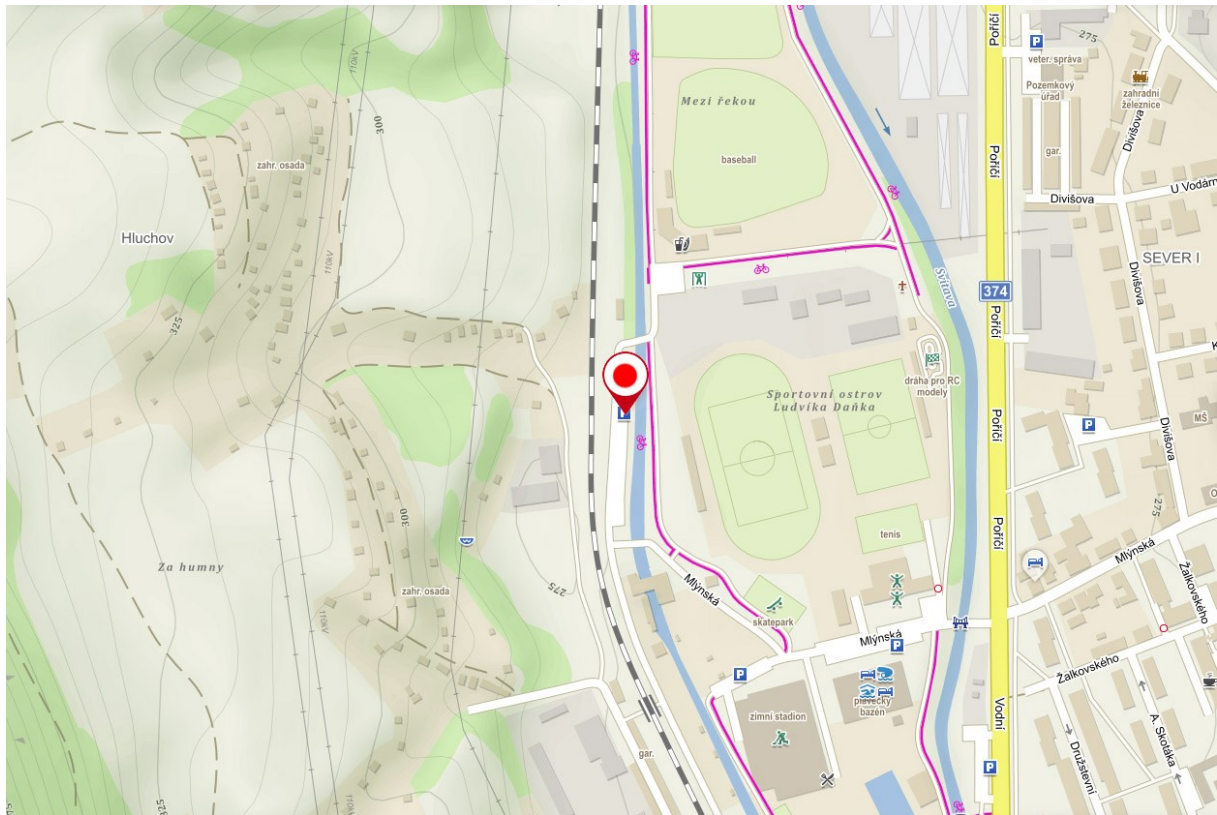

Hlasování u všech níže uvedených stanovišť bude probíhat ve středu 11.1.2023 (v případě konání II. kola volby prezidenta 25.1.2023) od 8:00 hod do 17:00 hod.

Okres Brno-město

Lokalita v areálu brněnského výstaviště – vjezd bránou č. 4 z ulice Křížkovského

GPS: 49.185681N, 16.581584E

Okres Brno-venkov

Lokalita v areálu brněnského výstaviště – vjezd bránou č. 4 z ulice Křížkovského

GPS: 49.185850N, 16.581885E

Okres Blansko

Blansko, parkoviště na Sportovním ostrově Ludvíka Daňka na konci ulice Mlýnská, za mostem vpravo, směrem k basebalovému hřišti.

GPS: 49.3660347N, 16.6369667E

Okres Břeclav

Parkoviště před Zimním stadionem Břeclav č.p. 2881

GPS: 48.7600178N, 16.8740939E

Okres Hodonín

Parkoviště u městského hřbitova, ul. Purkyňova, Hodonín

GPS: 48°51'46.0"N 17°09'09.9"E

Okres Vyškov

Vyškov, parkoviště nám. Čsl. armády u pivovaru (vedle Rotundy), vjezd a výjezd z ulice Československé armády proti bráně pivovaru.

GPS: 49.2764181N, 16.9987492E

Okres Znojmo

Znojmo, parkoviště u areálu Policie ČR, příjezd z ul. Pražská (u objektu Zdravotnické záchranné služby, Pražská 3872/59a, Znojmo)