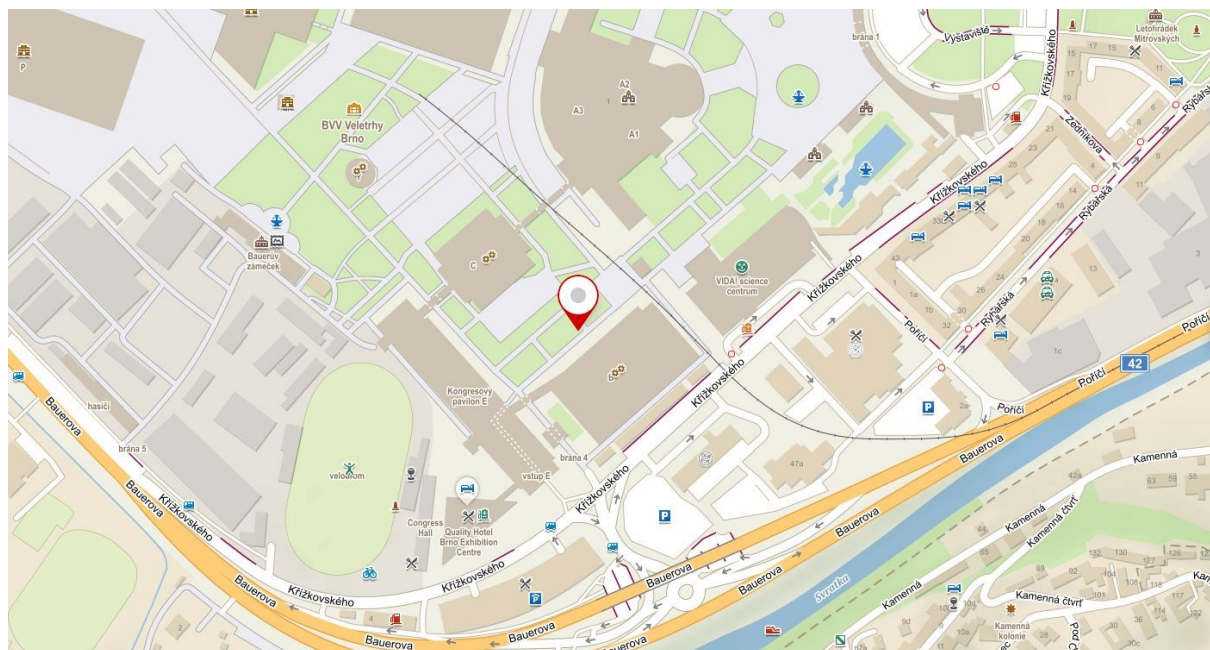

Hlasování u všech níže uvedených stanovišť bude probíhat ve středu 11.1.2023 (v případě konání II. kola volby prezidenta 25.1.2023) od 8:00 hod do 17:00 hod.

Okres Brno-město

Lokalita v areálu brněnského výstaviště – vjezd bránou č. 4 z ulice Křížkovského

GPS: 49.185681N, 16.581584E

Okres Brno-venkov

Lokalita v areálu brněnského výstaviště – vjezd bránou č. 4 z ulice Křížkovského

GPS: 49.185850N, 16.581885E

Okres Blansko

Blansko, parkoviště na Sportovním ostrově Ludvíka Daňka na konci ulice Mlýnská, za mostem vpravo, směrem k basebalovému hřišti.

GPS: 49.3660347N, 16.6369667E

Okres Břeclav

Parkoviště před Zimním stadionem Břeclav č.p. 2881

GPS: 48.7600178N, 16.8740939E

Okres Hodonín

Parkoviště u městského hřbitova, ul. Purkyňova, Hodonín

GPS: 48°51'46.0"N 17°09'09.9"E

Okres Vyškov

Vyškov, parkoviště nám. Čsl. armády u pivovaru (vedle Rotundy), vjezd a výjezd z ulice Československé armády proti bráně pivovaru.

GPS: 49.2764181N, 16.9987492E

Okres Znojmo

Znojmo, parkoviště u areálu Policie ČR, příjezd z ul. Pražská (u objektu Zdravotnické záchranné služby, Pražská 3872/59a, Znojmo)