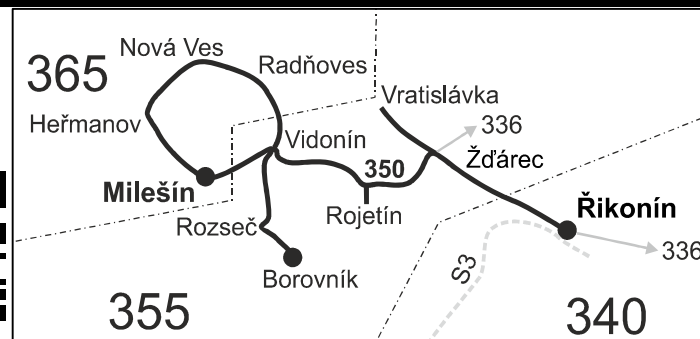

Vysvětlivky:

- ⇒ spoje navazující na linku 350
- }
- ⌘ jede v pracovních dnech
- Ⓞ jede v sobotu
- † jede v neděli a ve státem uznávané svátky
- 17 jede také 31.12.
- 22 nejede 24.12.
- 43 jede také 24.12. a 31.12.
- 56 nejede od 22.12. do 2.1. a od 1.7. do 31.8.

Šťastnou cestu s IDS JMK

141113