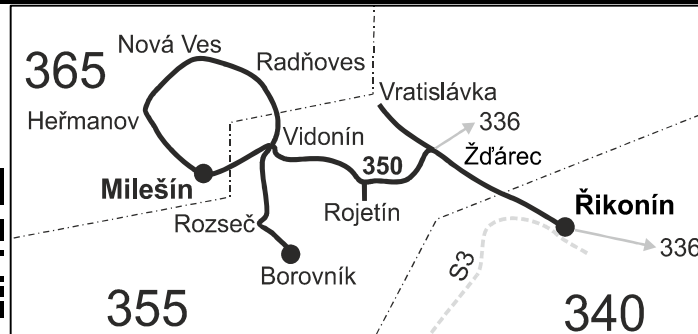

Šťastnou cestu s IDS JMK

141113

350

Milešín - Borovník - Říkonín

Integrovaný dopravní systém Jihomoravského kraje

Informace a podněty: 5 4317 4317, www.idsjmk.cz

Platí od 14.12.2014 do 12.12.2015

Linka 728350: Přepravu zajišťuje: BDS-BUS, s.r.o., Vlkovská 334, 595 01 Velká Bíteš

Vysvětlivky:

- ⇒ spoje navazující na linku 350
- }
- ⌘ jede v pracovních dnech
- Ⓞ jede v sobotu
- + jede v neděli a ve státem uznávané svátky
- 17 jede také 31.12.
- 22 nejede 24.12.
- 43 jede také 24.12. a 31.12.
- P ze zastávky Žďárec, nám. pokračuje jako linka 336 do Tišnova, žel. st.