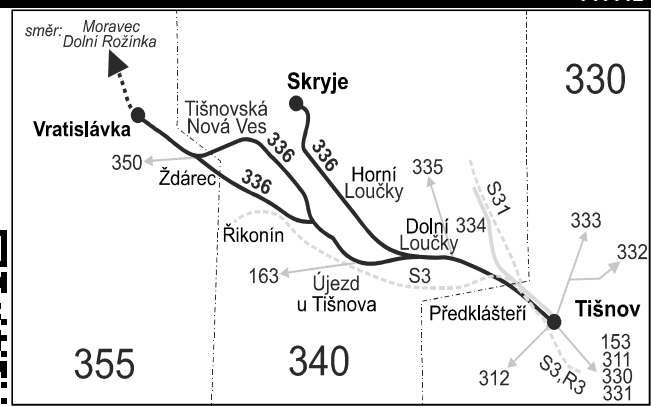

336

Tišnov - Dolní Loučky - (Skryje) - Říkonín - Vratislávka

Integrovaný dopravní systém Jihomoravského kraje

Informace a podněty: 5 4317 4317, www.idsjmk.cz

Platí od 14.12.2014 do 12.12.2015

Linka 729336: Přepravu zajišťuje: ČSAD Tišnov, spol. s r.o., Červený Mlýn 1538,666 01 Tišnov (spoje 1 až 65,103 až 131)

Vysvětlivky:

- ⇒ spoje navazující na linku 336
- (z) zastávka celodenně na znamení
- ⌋ spoj jede po jiné trase
- ⊗ jede v pracovních dnech
- ⊕ jede v sobotu
- † jede v neděli a ve státem uznávané svátky
- 16 jede také 31.12., nejede 24.12.
- 17 jede také 31.12.
- 56 nejede od 22.12. do 2.1. a od 1.7. do 31.8.
- M ze zastávky Vratislávka pokračuje jako linka 730701 do Moravce; na lince 730701 neplatí tarif IDS JMK
- O ze zastávky Říkonín, žel.st. pokračuje jako linka 350 přes Žďárec do Borovníku
- P ze zastávky Vratislávka pokračuje jako linka 730980 do Dolní Rožínky; na lince 730980 neplatí tarif IDS JMK
- X u spoje zastavujícího na těchto zastávkách, daná úseková jízdenka neplatí
- 1) od 22.12. do 2.1. a od 1.7. do 31.8. jede jen do Vratislávky (nepokračuje dále mimo IDS JMK)
- 2) od 22.12. do 2.1. jede jen do Vratislávky (nepokračuje dále mimo IDS JMK)